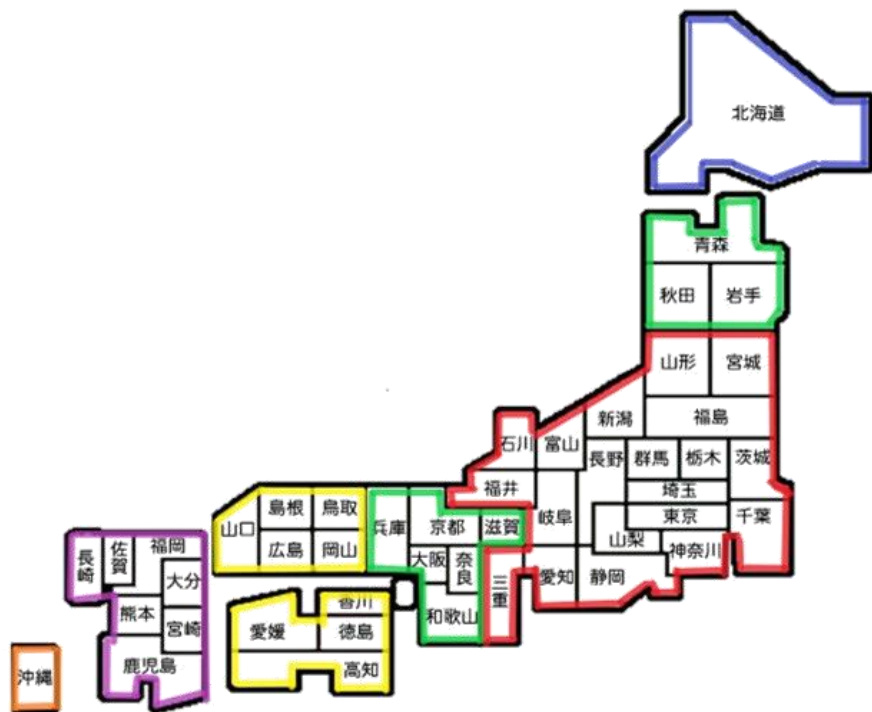

サイズ	重量	北海道	北東北	南東北	関東	信越	北陸	中部	関西	中国	四国	九州	沖縄
		北海道	青森・岩手・秋田	宮城・山形・福島	茨城・栃木・群馬・埼玉・千葉・東京・神奈川・山梨	新潟・長野	富山・石川・福井	岐阜・静岡・愛知・三重	滋賀・京都・大阪・兵庫・奈良・和歌山	鳥取・島根・岡山・広島・山口	徳島・香川・愛媛・高知	福岡・佐賀・長崎・熊本・大分・宮崎・鹿児島	沖縄
60	2kg以内	1,200	900	800	800	800	800	800	900	1,000	1,000	1,200	1,400
80	5kg以内	1,400	1,100	1,000	1,000	1,000	1,000	1,000	1,100	1,200	1,200	1,400	1,900
110	10kg以内	1,600	1,300	1,200	1,200	1,200	1,200	1,200	1,300	1,400	1,400	1,600	2,400
120	15kg以内	1,800	1,500	1,400	1,400	1,400	1,400	1,400	1,500	1,600	1,600	1,800	2,900
140	20kg以内	2,000	1,700	1,600	1,600	1,600	1,600	1,600	1,700	1,800	1,800	2,000	3,400
160	25kg以内	2,200	1,900	1,800	1,800	1,800	1,800	1,800	1,900	2,000	2,000	2,200	3,900

※税抜き価格です。

	60サイズ	80サイズ
北海道	1,200	1,400
北東北・関西	900	1,100
関東・南東北・ 信越・北陸・中部	800	1,000
中国・四国	1,000	1,200
九州	1,200	1,400
沖縄	1,400	1,900

※税抜き価格です。